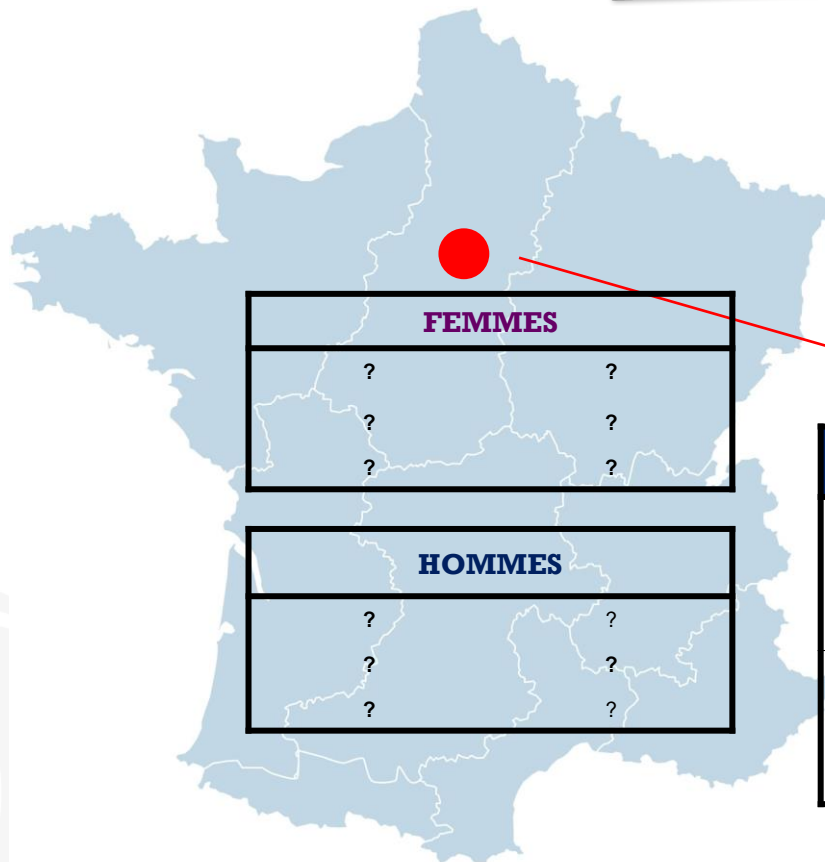

FINALE

FEMMES	
?	?
?	?
?	?

HOMMES	
?	?
?	?
?	?

27 novembre 2016
@Molosses (Asnières-sur-Seine)

FINALE : LES QUALIFIÉS

TABLEAU MASCULIN = 6 équipes : les 2 meilleures équipes de chaque zone.

TABLEAU FÉMININ = 6 équipes : les 4 meilleures équipes de la zone Nord et les 2 meilleures équipes de la zone Sud.

Saison
2016
2017