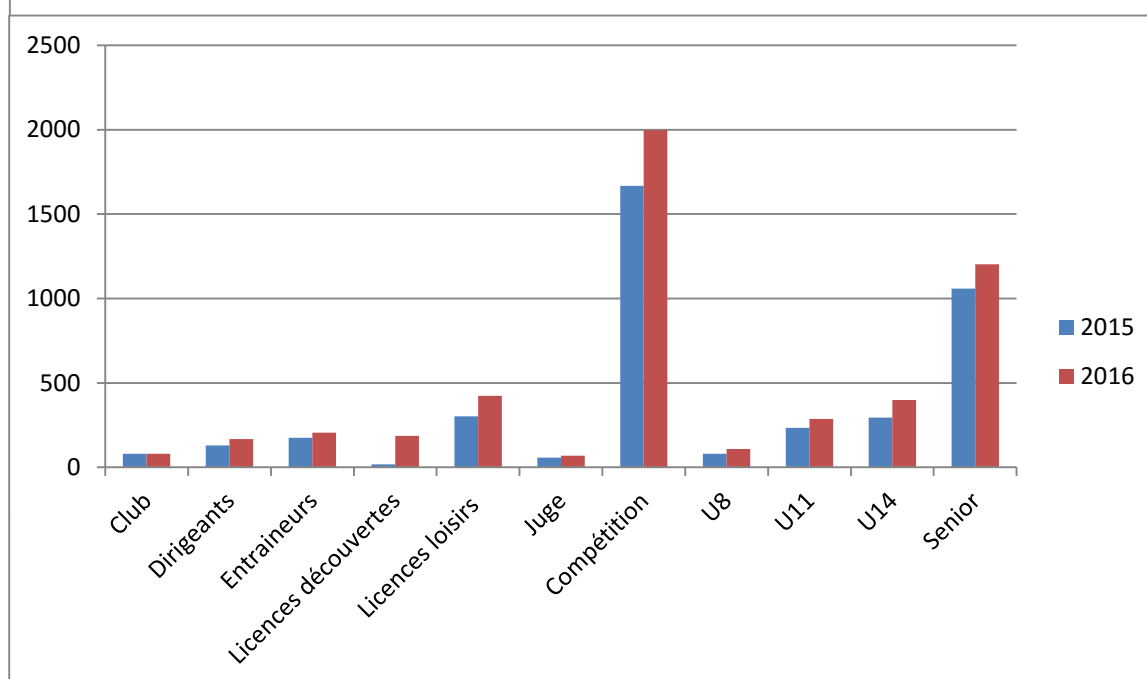

FFFA

Service émetteur :
ADMINISTRATIF

Rapport de
commission
Cheerleading
2015-2016

Affiliation :

- 80 Clubs affiliés cette saison pour 75 Clubs en 2015
- Deux clubs n'ont pas repris leur affiliation (ALPHA et les ABEILLES) pour la saison 2015-2016
- 4 nouveaux clubs 100% Cheer créés cette année, sans compter les GALAXY CHEER qui étaient avant sous l'égide des DOGS de Montargis : AVO VAL D'OYE, SPICE CHEER, XLOSION CHEER ORLEANS, THE GOLD FLAMES CHEER.

Licences :

167 dirigeants

205 entraîneurs

69 juges

187 licences découvertes

423 licences loisir

1998 licences compétitions, dont :

- 109 licences U8
- 288 licences U11
- 398 licences U14
- 1203 licences sénior

Augmentation du nombre de licenciés de 15,14% soit 401 licences

- 158 Certificats d'Aptitude présentés pour 172 en 2014/2015 et 112 en 2013/2014

⇒ Formation juge club

- AIX EN PROVENCE 9 & 10 JANVIER 2016 :
 - Juge Club = 11
- PAU 23 & 24 JANVIER 2016 :
 - Juge Club = 10
 - Juge Confirmé = 7
- VILLENEUVE D'ASC 6 & 7 FEVRIER 2016 :
 - Juge Club = 21
- EAUBONNE 7 FEVRIER 2016 :
 - Juge Confirmé = 10