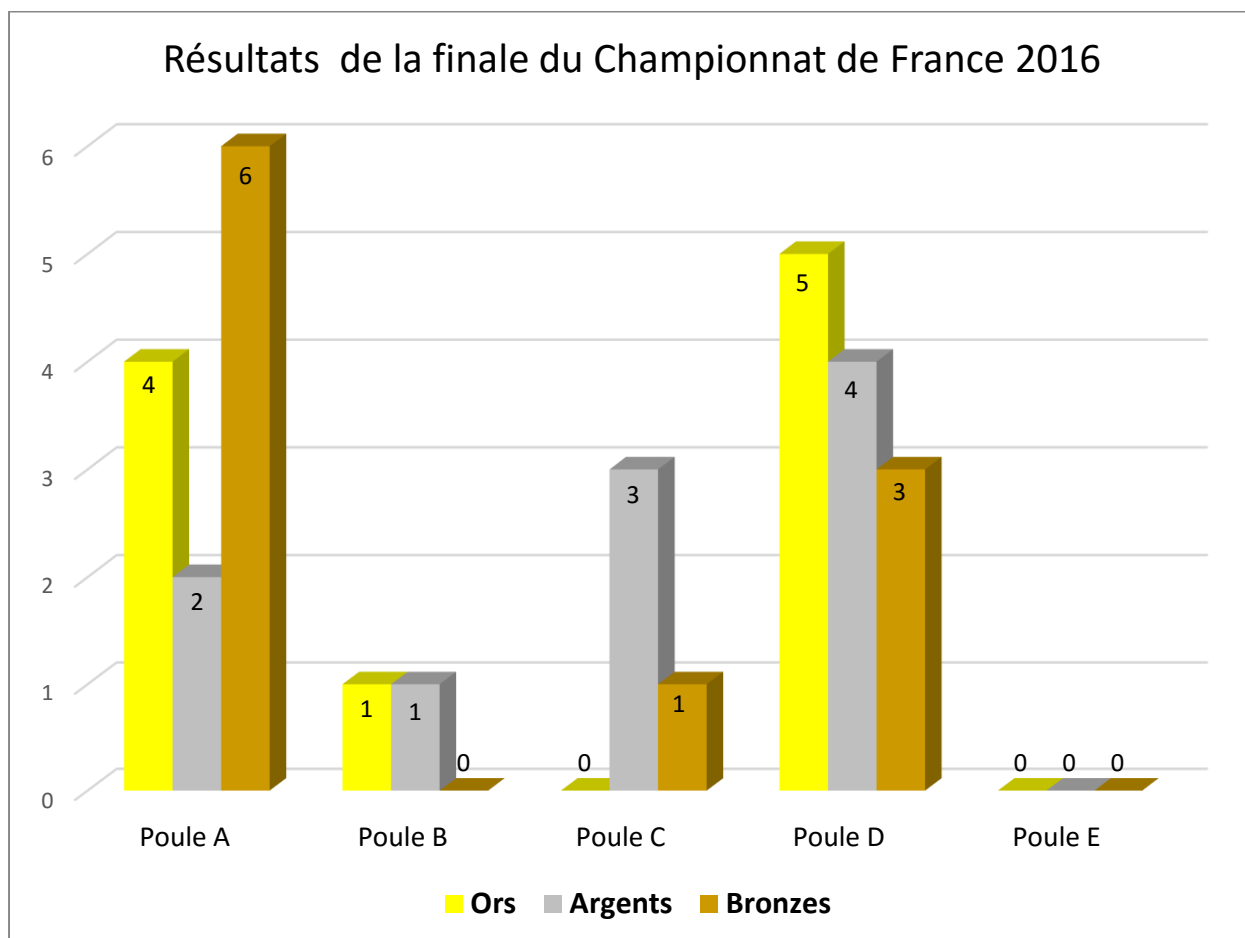

Résultats de la finale du Championnat de France 2016

⇒ Championnat du monde:

- Les CHEER EXCESS champion de France Elite pour les COED et vice-champion de France pour les All-Girl ont représentés la France sur les WORLD 2016 le 21 et 22 avril.
- Les COED Elite sont arrivés à la 13ème place sur 15
- Les All-Girl Elite 10ème sur 11.
- Diffusion en live sur le site d'ICU.

Karen CAPPIELLO

Présidente de la Commission Cheerleading